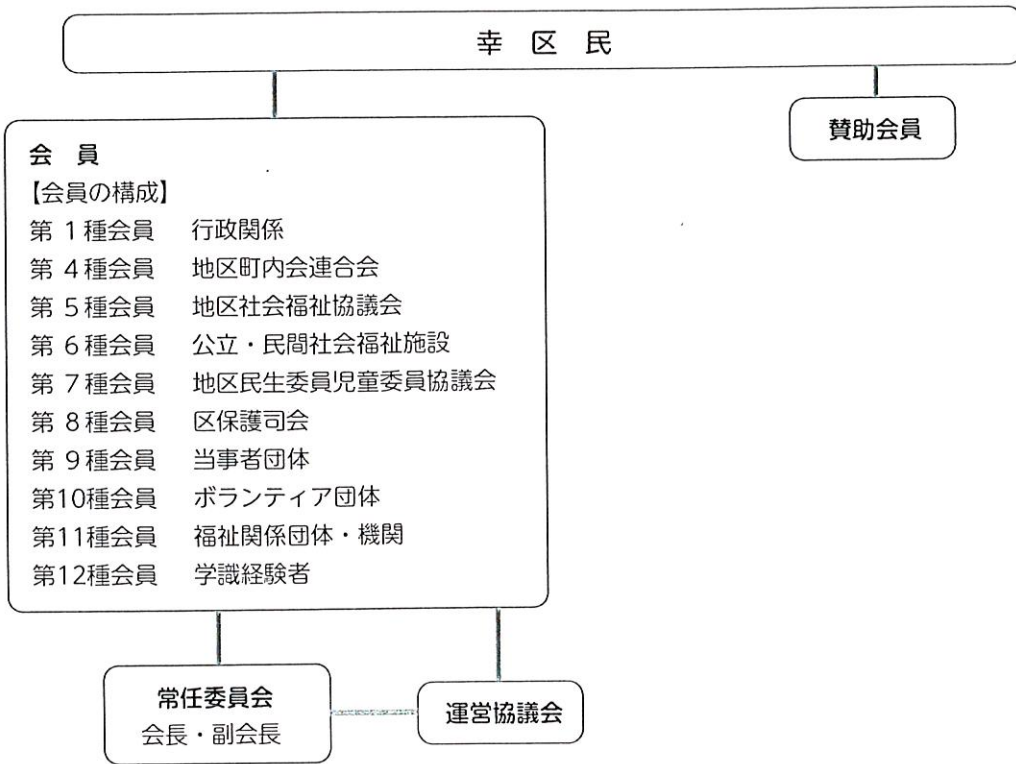

幸区社会福祉協議会の構成

《事務局体制》