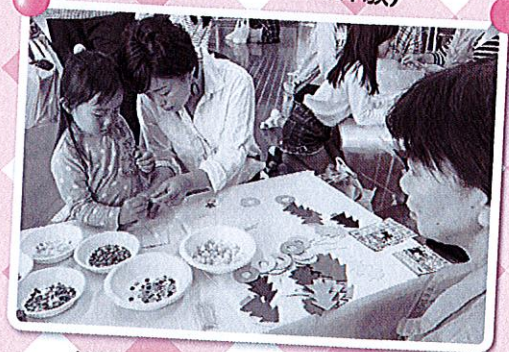

第16回 プラザ祭りの報告

10月19日(土)・20日(日)の2日間、幸区民祭と同日開催されて、約12,000人の来場がありました。

わびすけの会茶道体験 (老人福祉センター)

一生懸命に前を向いて (赤ちゃんよーいどん!)

曲芸にチャレンジ (皿回し)

手で話すってどんなだろう (手話体験)

車椅子の使い方を知ろう
(車椅子・高齢者疑似体験)

親子で一緒に (作って遊ぼう)